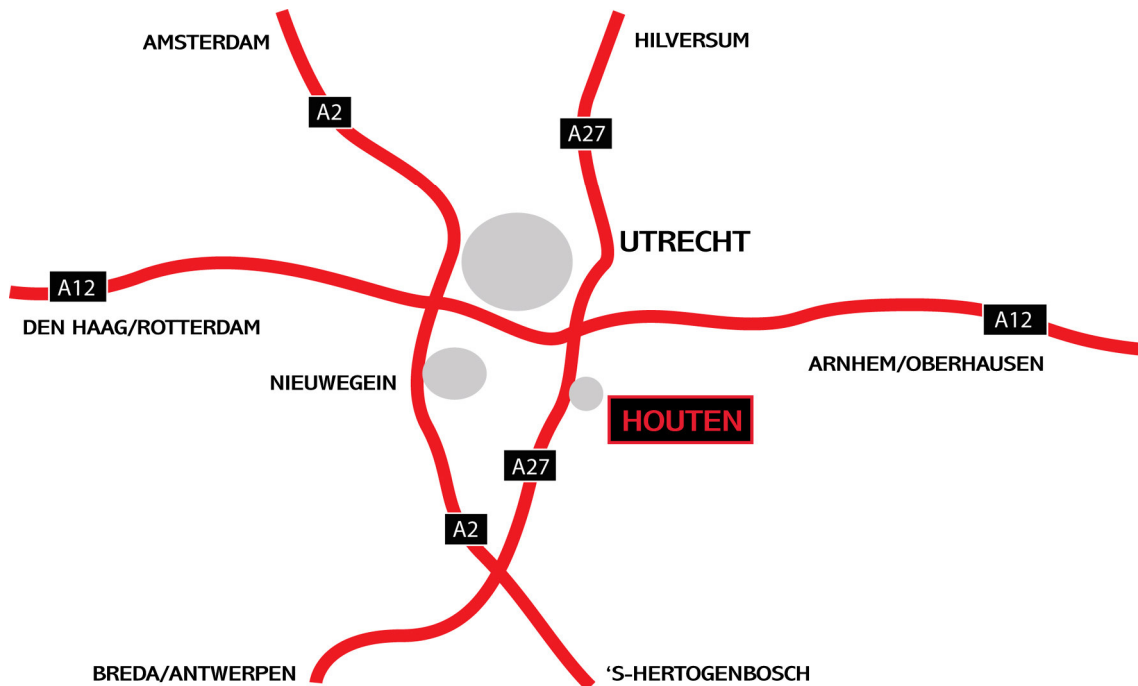

Routebeschrijving Auto-Moto-ITALIA

Adres

Euretco Expocenter
Meidoornkade 24
(Industrieterrein Doornkade)
3992 AE Houten (A27-Utrecht)
Info: 0031 (0)35 6836 990

Met eigen vervoer:

Vanuit Amsterdam (A2)

U volgt de richting Utrecht. Vervolgens volgt u de aanwijzingen Ring Utrecht, Houten, Arnhem. U volgt de richting Houten. In Houten aangekomen volgt u de borden Industrieterrein Doornkade. Vervolgens slaat u via de Essenkade rechtsaf richting Meidoornkade. Gratis parkeren kunt u tegenover het Euretco Expocenter.

Vanuit Breda (A27) / 's-Hertogenbosch (A2)

U volgt de richting Utrecht. Op de A27 neemt u de afrit 29 Houten. Onderaan de afrit gaat u op de rotonde linksaf richting Houten. Deze weg volgt u tot aan de t-splitsing waar u linksaf slaat. Dan volgt u de bordjes Euretco Expo Center / Doornkade (bedrijventerrein). Op deze rondweg gaat u na 1400 meter linksaf de Meidoornkade op (richting bedrijventerrein Doornkade). Na de bocht heeft u aan de rechterzijde Euretco Expo Center. Gratis parkeren kunt u aan de linkerkant tegenover het Euretco Expocenter.

Vanuit Arnhem/Oberhausen (A12)

U volgt de richting Utrecht. Vervolgens houdt u richting Nieuwegein aan. Vervolgens volgt u de richting Houten. In Houten aangekomen volgt u de borden Industrieterrein Doornkade. Vervolgens slaat u via de Essenkade rechtsaf richting Meidoornkade. Gratis parkeren kunt u tegenover het Euretco Expocenter.

Openbaar vervoer:

Vanaf het centraal station Utrecht neemt u de streekbus 47 tot de halte bedrijventerrein Doornkade. Vanaf het station Houten neemt u lijndienst 48 tot de halte bedrijventerrein Doornkade.

Meer OV-informatie vindt u via www.9292ov.nl of 0900-9292 (€0,50 p/m).